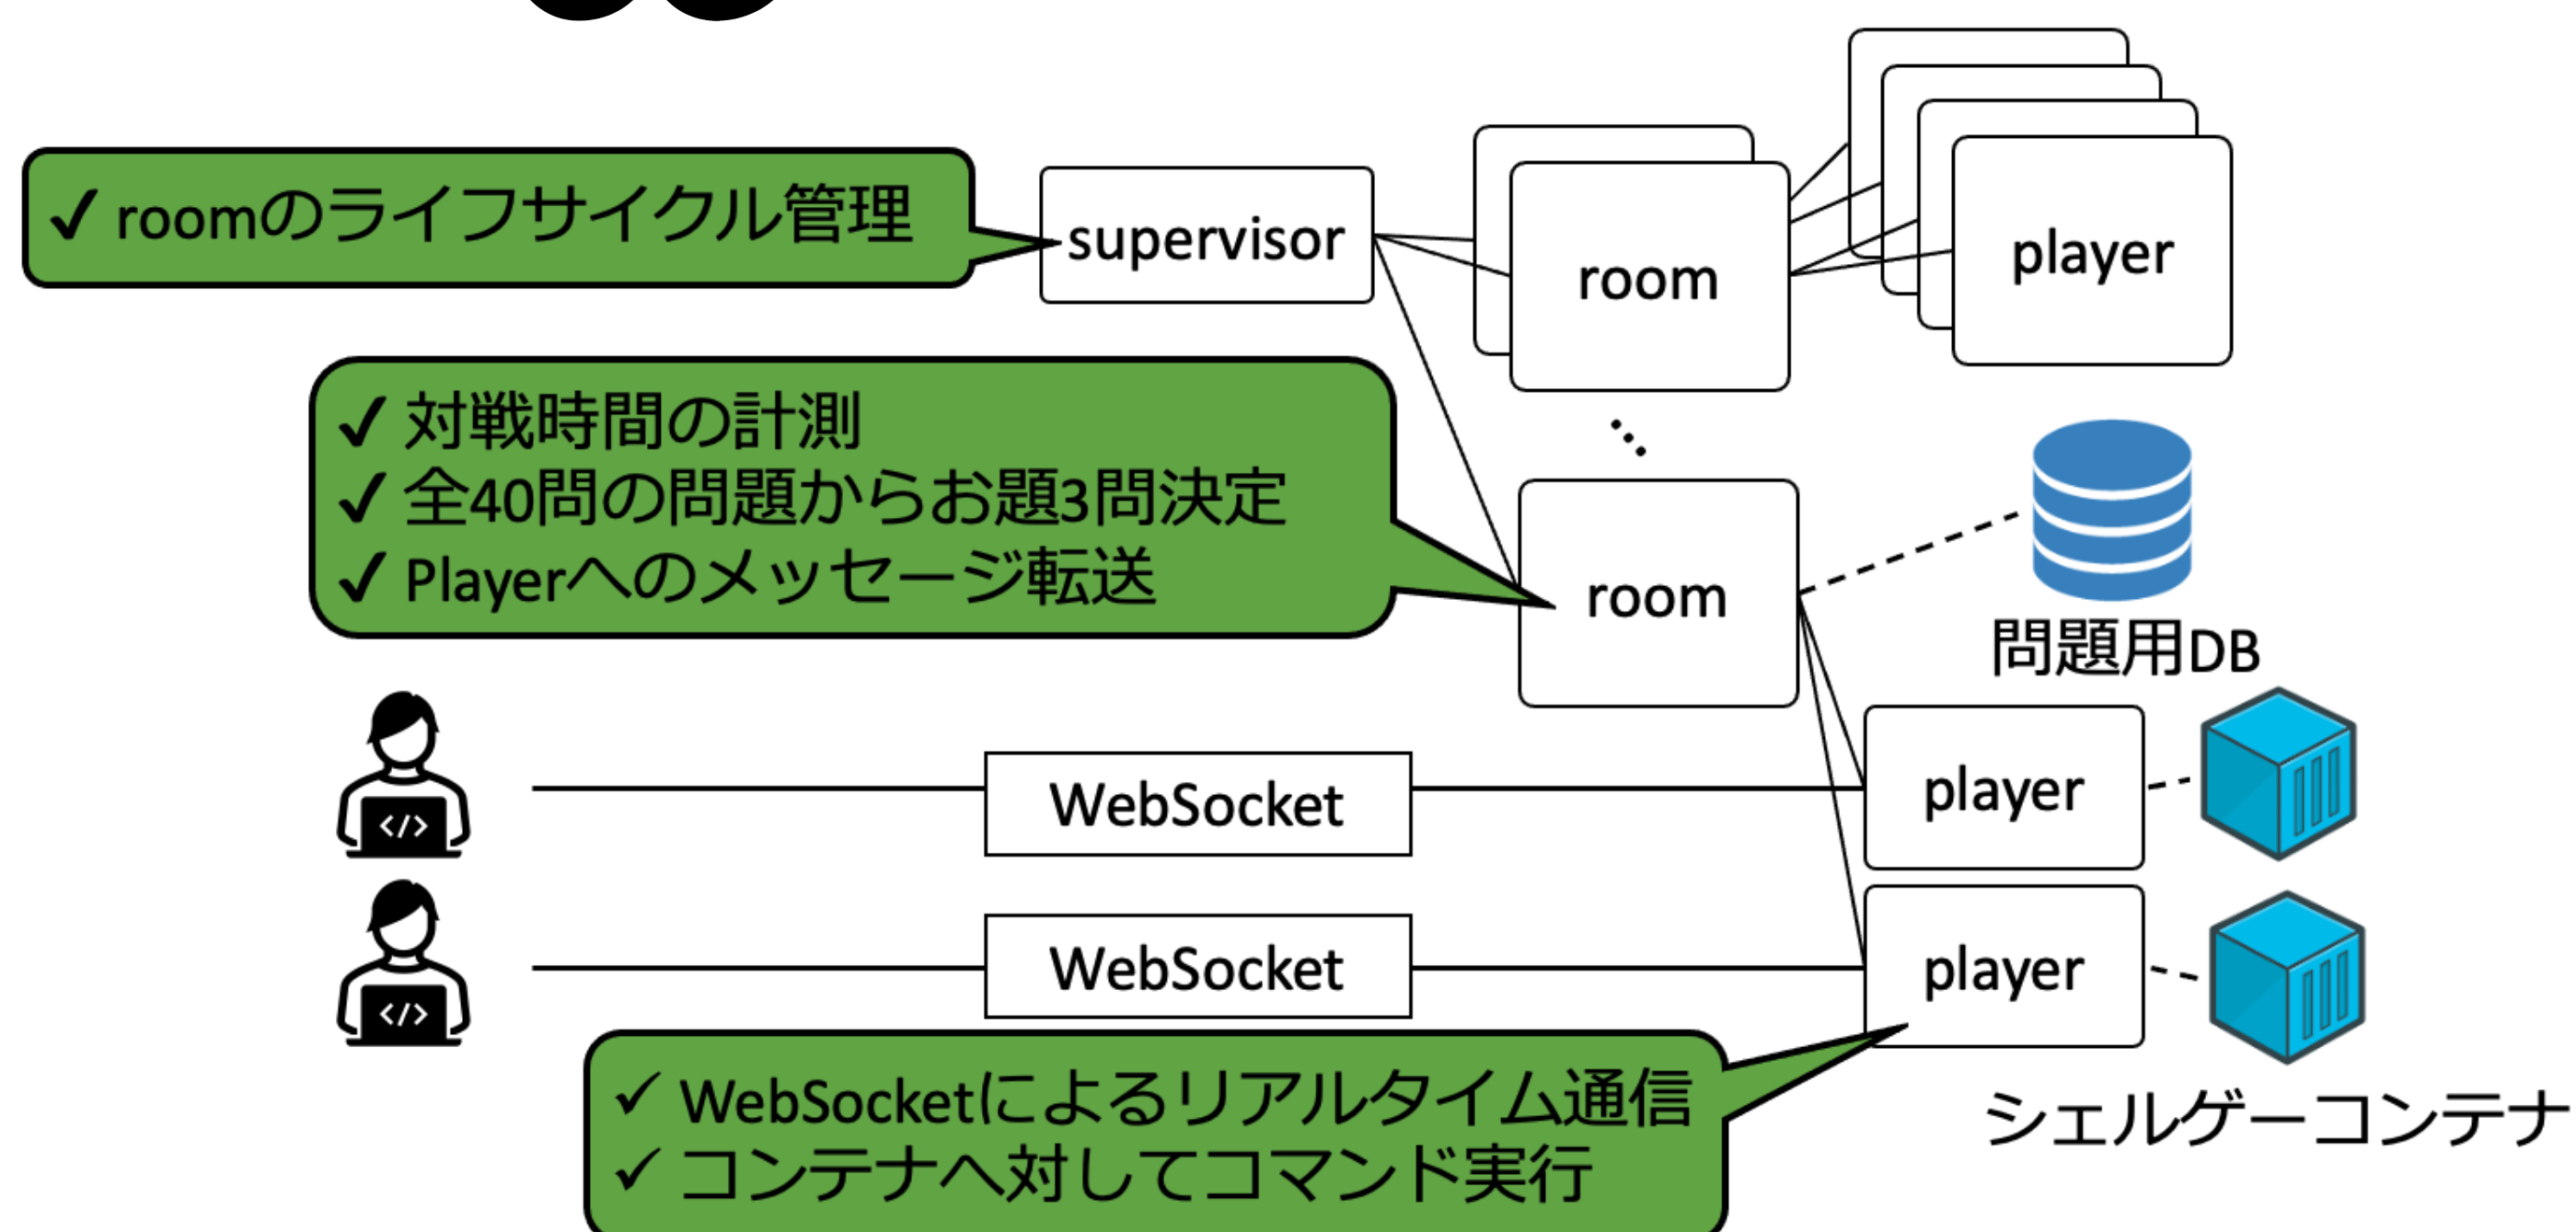

コマンドライン競技 シェルゲー

学習駆動コース コンテンツゼミ 井上大誠

田 背景

CLI 操作を用いた実践的な処理をゲーム感覚で身につけたい。
→ あらゆる操作を CLI 端末で行う「シェル芸」をオマージュしたコンテンツを作成。

田 シェルゲーとは？

- ✓ bash を操作し対戦相手より早く問題を解くことを競うゲーム
- ✓ ブラウザから遊べる
- ✓ アカウント登録不要

問題1：〇〇ファイルを探してください。
問題2：△△の数を数えてください。
問題3：ファイルの仕分けをしてください。

田 遊び方

- ① 一緒に遊ぶ相手とあいことばを共有
- ② 対戦モード (中級モード・上級モード) を選択
- ③ あいことばを入力してゲームスタート!

田 仕組み

実装: **GO**

田 普及活動

- ✓ Open Source Conference 2021 Online/Fall ライトニングトーク
- ✓ WBA 若手の会東北支部 サイトにて掲載

田 コンテンツ情報

ゲーム公開中! ➡ <http://www.shell-game.net>